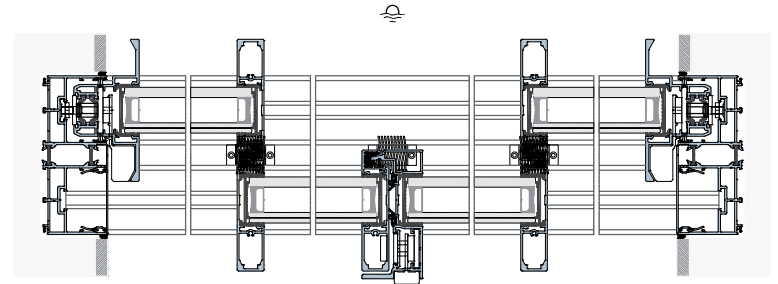

1 RAIL

FENÊTRE | 2 VANTAUX | GALANDAGE

1:3

POCKET

Verrouillage central

2 RAILS

FENÊTRE | 2 VANTAUX | 2 RAILS

1:4

1:3

2 RAILS

FENÊTRE | 2 VANTAUX | 2 RAILS

3 RAILS

FENÊTRE | 2 VANTAUX + 1 VANTAIL MOUSQUITAIRE | 3 RAILS

1:3

1:3

3 RAILS

FENÊTRE AVEC MOUSQUITAIRE INTÉGRÉE | 3 VANTAUX | 3 RAILS

1:3

1:3