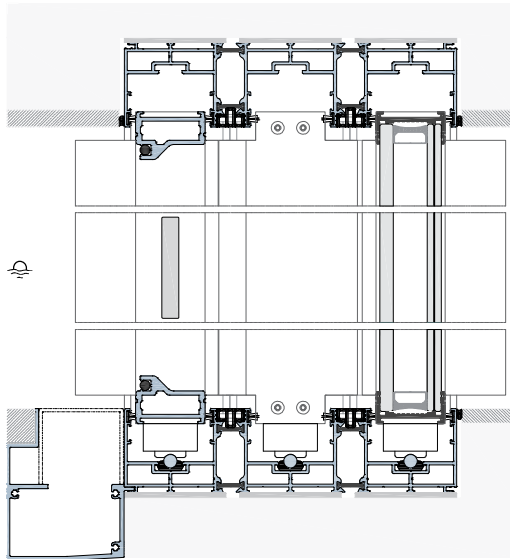

1 RAIL

FENÊTRE | 2 VANTAUX | GALANDAGE

1:3

POCKET

Verrouillage central

2 RAILS

FENÊTRE | 2 VANTAUX | 2 RAILS

1:4

1:3

2 RAILS

FENÊTRE | 2 VANTAUX | 2 RAILS

3 RAILS

FENÊTRE | 2 VANTAUX + 1 VANTAIL MOUSQUITAIRE | 3 RAILS

1:3

1:3

3 RAILS

FENÊTRE AVEC MOUSQUITAIRE INTÉGRÉE | 3 VANTAUX | 3 RAILS

1:3

1:3