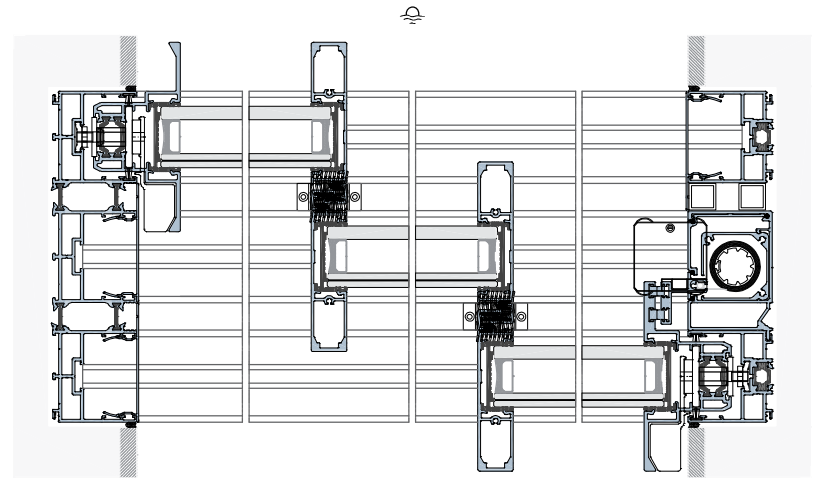

1 RAIL

FENÊTRE | 2 VANTAUX | GALANDAGE

1:3

POCKET

Verrouillage central

2 RAILS

FENÊTRE | 2 VANTAUX | 2 RAILS

1:4

1:3

2 RAILS

FENÊTRE | 2 VANTAUX | 2 RAILS

3 RAILS

FENÊTRE | 2 VANTAUX + 1 VANTAIL MOUSQUITAIRE | 3 RAILS

1:3

1:3

3 RAILS

FENÊTRE AVEC MOUSQUITAIRE INTÉGRÉE | 3 VANTAUX | 3 RAILS

1:3

1:3