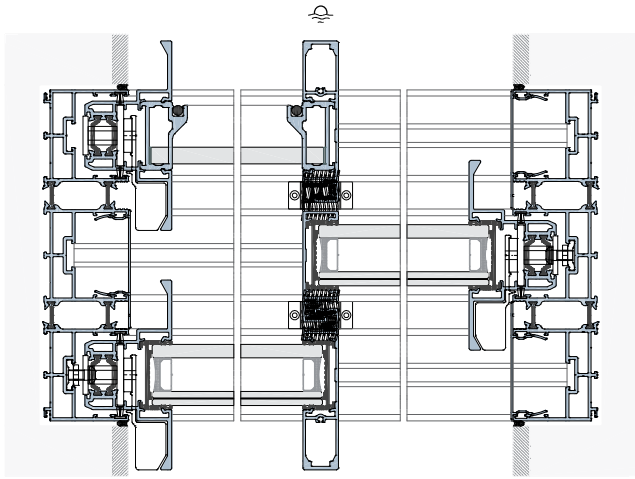

1 RAIL

FENÊTRE | 2 VANTAUX | GALANDAGE

1:3

POCKET

Verrouillage central

2 RAILS

FENÊTRE | 2 VANTAUX | 2 RAILS

1:4

1:3

2 RAILS

FENÊTRE | 2 VANTAUX | 2 RAILS

3 RAILS

FENÊTRE | 2 VANTAUX + 1 VANTAIL MOUSQUITAIRE | 3 RAILS

1:3

1:3

3 RAILS

FENÊTRE AVEC MOUSQUITAIRE INTÉGRÉE | 3 VANTAUX | 3 RAILS

1:3

1:3