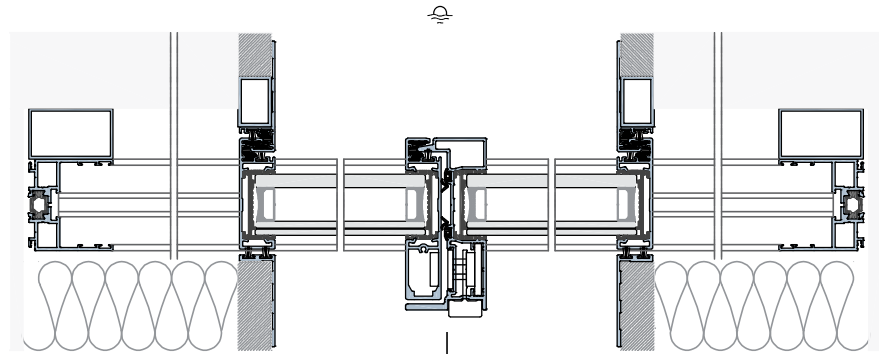

1 RAIL

FENÊTRE | 2 VANTAUX | GALANDAGE

1:3

POCKET

Verrouillage central

2 RAILS

FENÊTRE | 2 VANTAUX | 2 RAILS

1:4

1:3

2 RAILS

FENÊTRE | 2 VANTAUX | 2 RAILS

3 RAILS

FENÊTRE | 2 VANTAUX + 1 VANTAIL MOUSQUITAIRE | 3 RAILS

1:3

1:3

3 RAILS

FENÊTRE AVEC MOUSQUITAIRE INTÉGRÉE | 3 VANTAUX | 3 RAILS

1:3

1:3