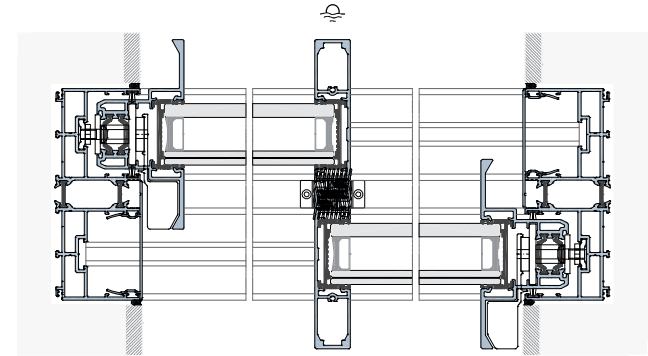

1 RAIL

FENÊTRE | 2 VANTAUX | GALANDAGE

1:3

POCKET

Verrouillage central

2 RAILS

FENÊTRE | 2 VANTAUX | 2 RAILS

1:4

1:3

2 RAILS

FENÊTRE | 2 VANTAUX | 2 RAILS

3 RAILS

FENÊTRE | 2 VANTAUX + 1 VANTAIL MOUSQUITAIRE | 3 RAILS

1:3

1:3

3 RAILS

FENÊTRE AVEC MOUSQUITAIRE INTÉGRÉE | 3 VANTAUX | 3 RAILS

1:3

1:3