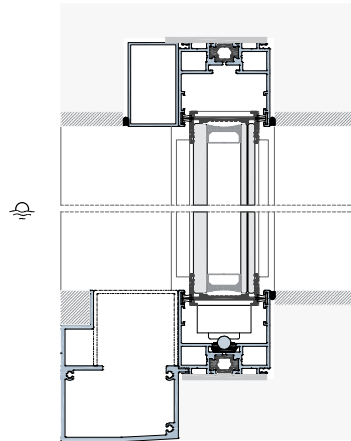

1 RAIL

FENÊTRE | 2 VANTAUX | GALANDAGE

1:3

POCKET

Verrouillage central

2 RAILS

FENÊTRE | 2 VANTAUX | 2 RAILS

1:4

1:3

2 RAILS

FENÊTRE | 2 VANTAUX | 2 RAILS

3 RAILS

FENÊTRE | 2 VANTAUX + 1 VANTAIL MOUSQUITAIRE | 3 RAILS

1:3

1:3

3 RAILS

FENÊTRE AVEC MOUSQUITAIRE INTÉGRÉE | 3 VANTAUX | 3 RAILS

1:3

1:3