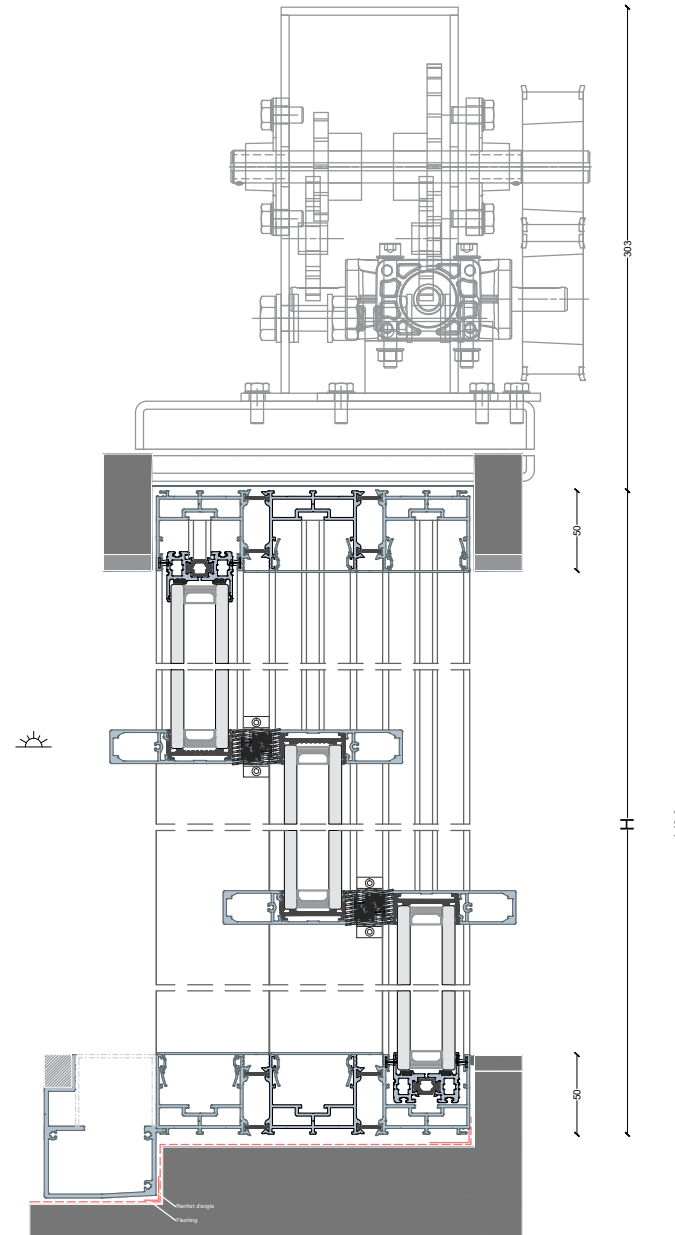

OUVERTURE GUILLOTINE

Disponible pour les séries BAILUX 36 et 54.

Version BAILUX G-36 3 vantaux

Version BAILUX G-36 1 vantail avec effacement dans le sol