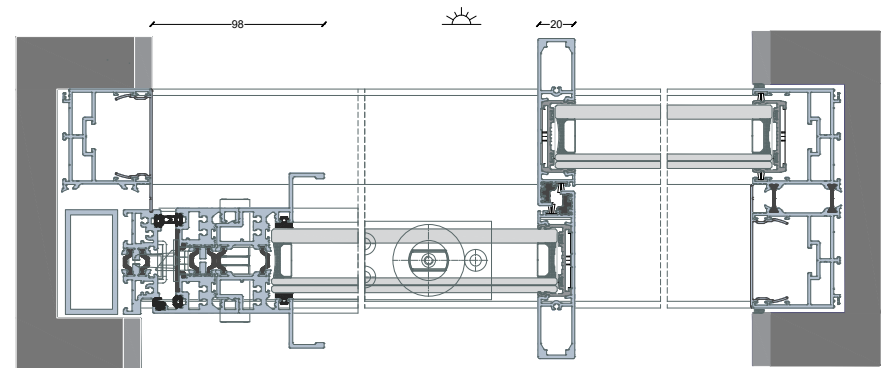

PORTE À PIVOT

Disponible pour les séries BAILUX 36 et 54.

Version porte pivot sur monorail 1 vantail

Version porte pivot sur birail 2 vantaux