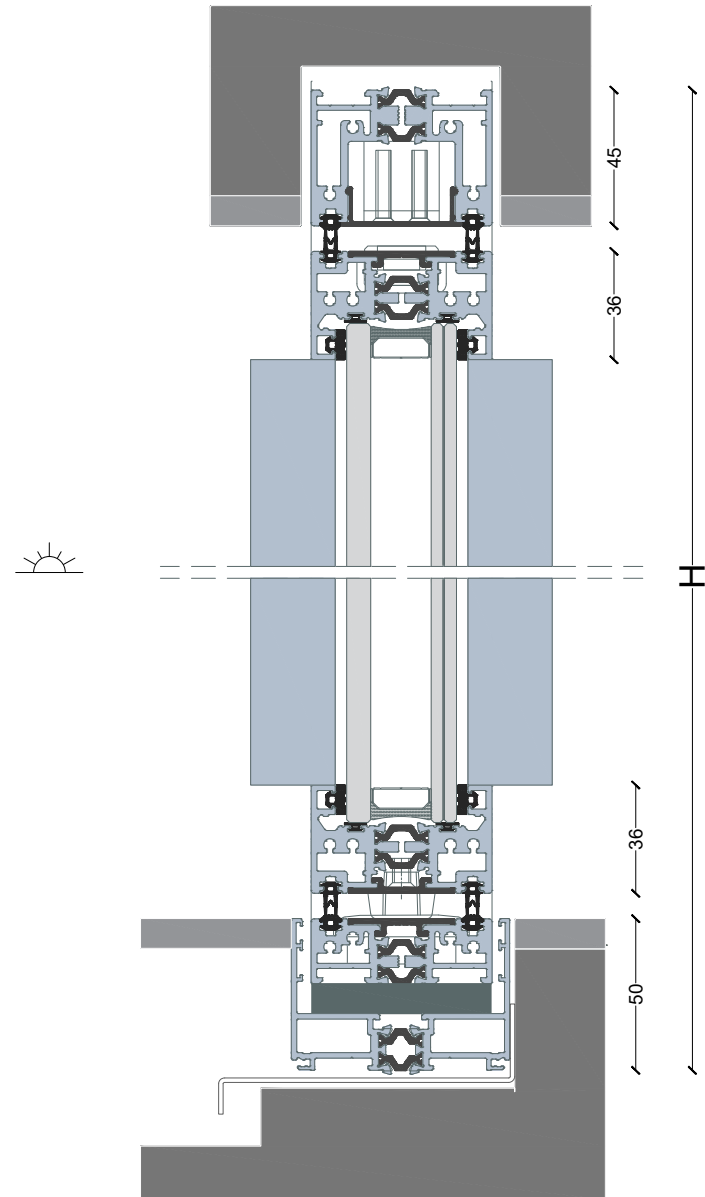

PORTE À PIVOT

Disponible pour les séries BAILUX 36 et 54.

Version porte pivot sur monorail 1 vantail

Version porte pivot sur birail 2 vantaux