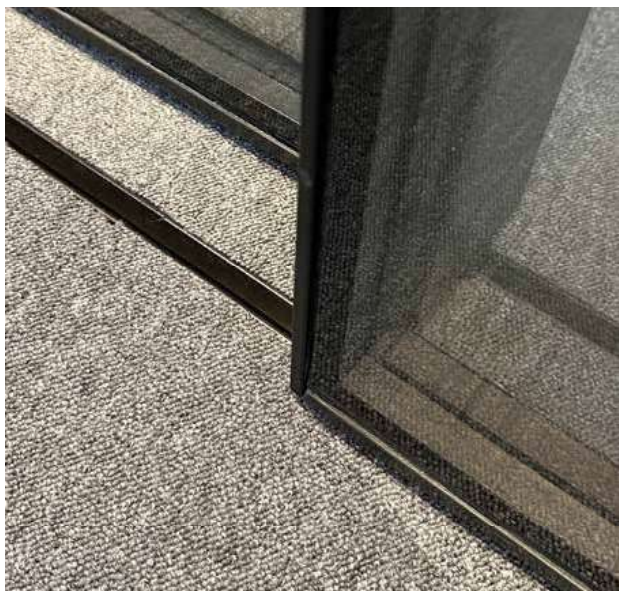

FULLGLASS CORNER

Grâce à cette nouvelle option développée par notre bureau d'étude, un système de verres décalés permet d'obtenir un angle entièrement vitré dans une version ouvrante, jusqu'alors indisponible sur le marché de la menuiserie minimaliste.

Angle ouvrant standard

Angle ouvrant version FULLGLASS

SLIM SYSTEM

Pour repousser encore plus loin la philosophie de la menuiserie minimaliste BAILUX a développé une chicane exclusive SLIM SYSTEM qui réduit la largeur des profils verticaux à seulement 5 mm ainsi qu'un talon de profil bas de notre série INV abaissé à 15 mm. Ces nouveaux détails permettent de réduire encore plus les masses d'aluminium visibles et épurer ainsi l'esthétique de nos encadrements.