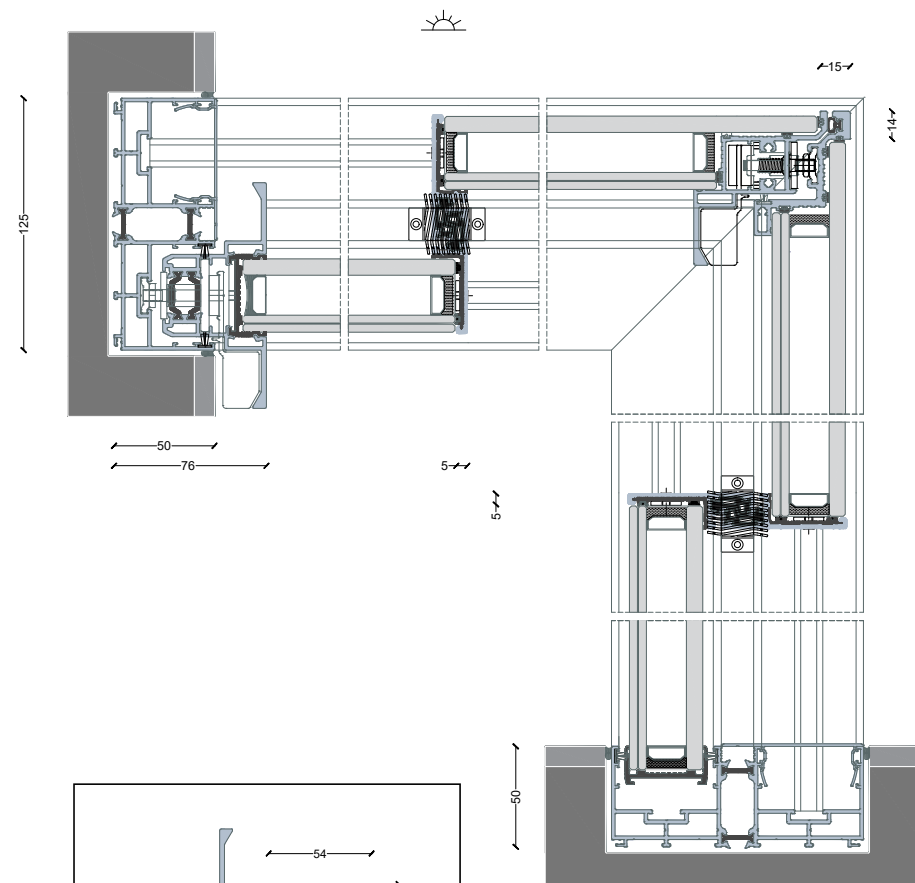

FULLGLASS CORNER

Grâce à cette nouvelle option développée par notre bureau d'étude, un système de verres décalés permet d'obtenir un angle entièrement vitré dans une version ouvrante, jusqu'alors indisponible sur le marché de la menuiserie minimaliste.

Angle ouvrant standard

Angle ouvrant version FULLGLASS

SLIM SYSTEM

Pour repousser encore plus loin la philosophie de la menuiserie minimaliste BAILUX a développé une chicane exclusive SLIM SYSTEM qui réduit la largeur des profils verticaux à seulement 5 mm ainsi qu'un talon de profil bas de notre série INV abaissé à 15 mm. Ces nouveaux détails permettent de réduire encore plus les masses d'aluminium visibles et épurer ainsi l'esthétique de nos encadrements.

Ce composant peut être intégré sur les 3 séries BAILUX SYSTEM, mais n'est pas autorisé pour l'ensemble des applications.

Les ouvrages avec des vitrages de trop grandes dimensions ou bénéficiant d'une position face à la mer, impose l'utilisation de la chicane standard ou renforcée de 21 mm, le talon de 24 mm et le profil d'angle ouvrant standard.