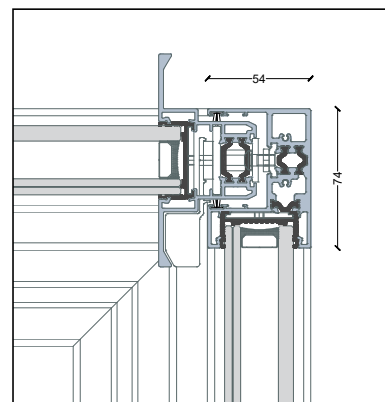

FULLGLASS CORNER

Grâce à cette nouvelle option développée par notre bureau d'étude, un système de verres décalés permet d'obtenir un angle entièrement vitré dans une version ouvrante, jusqu'alors indisponible sur le marché de la menuiserie minimaliste.

Angle ouvrant standard

Angle ouvrant version FULLGLASS

SLIM SYSTEM

Pour repousser encore plus loin la philosophie de la menuiserie minimaliste BAILUX a développé une chicane exclusive SLIM SYSTEM qui réduit la largeur des profils verticaux à seulement 5 mm ainsi qu'un talon de profil bas de notre série INV abaissé à 15 mm. Ces nouveaux détails permettent de réduire encore plus les masses d'aluminium visibles et épurer ainsi l'esthétique de nos encadrements.

Ce composant peut être intégré sur les 3 séries BAILUX SYSTEM, mais n'est pas autorisé pour l'ensemble des applications.

Les ouvrages avec des vitrages de trop grandes dimensions ou bénéficiant d'une position face à la mer, impose l'utilisation de la chicane standard ou renforcée de 21 mm, le talon de 24 mm et le profil d'angle ouvrant standard.