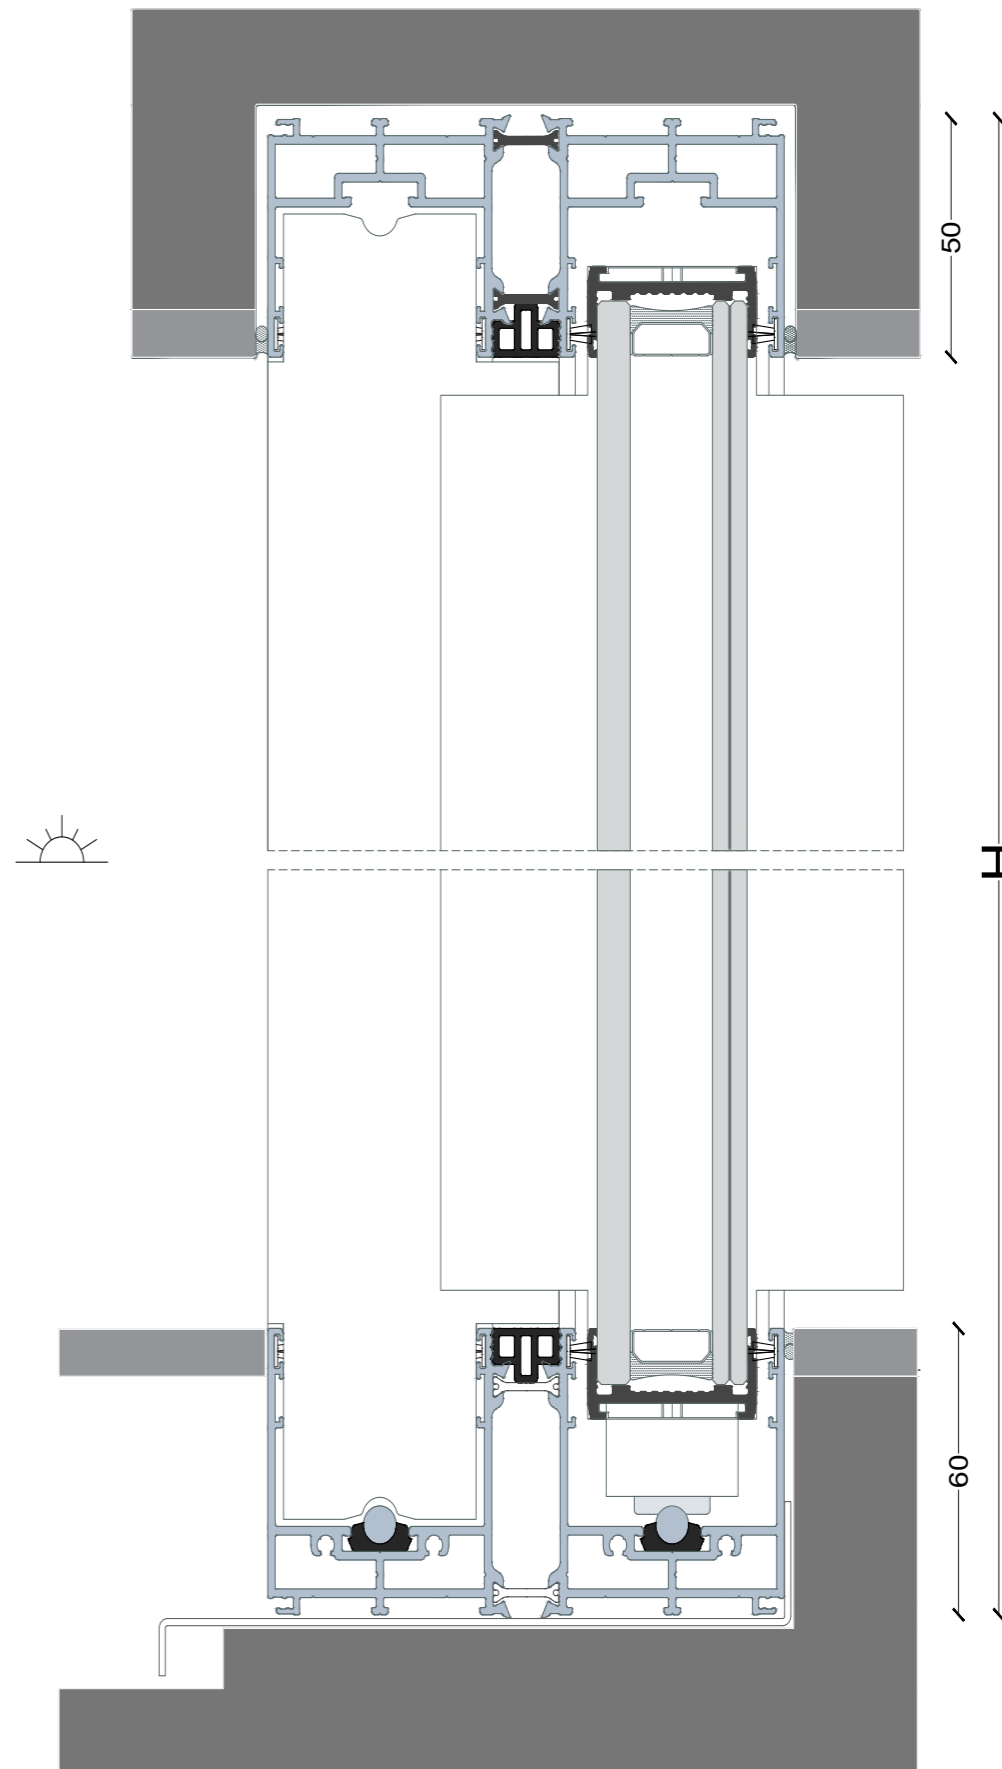

# SERIE B36

En intégrant des roulements directement sous le verre, les menuiseries BAILUX offrent une manœuvre encore plus fluide. La série B36 est la plus simple à intégrer dans l'environnement de votre projet et offre un parfait alignement du verre au sol et en linteau.

## BAILUX B36 (Double vitrage)

Securité	WK2 / RC2
Thermique	Uw = 1.1 W / m2.K
Acoustique	41 dB
Résistance à l'air	Classe 4
Résistance à l'eau	Class 9A
Résistance au vent	Class C5

**GAMME BAILUX 36 version standard** avec chicane centrale de 20 mm

**GAMME BAILUX 36 version SLIM** avec chicane centrale de 5 mm  
(disponible sous conditions)

Alignement parfait du verre en haut  
et en bas sans profils visible.  
Solution 100 % vitrage

 **BAILUX**  
minimalist windows by RCN