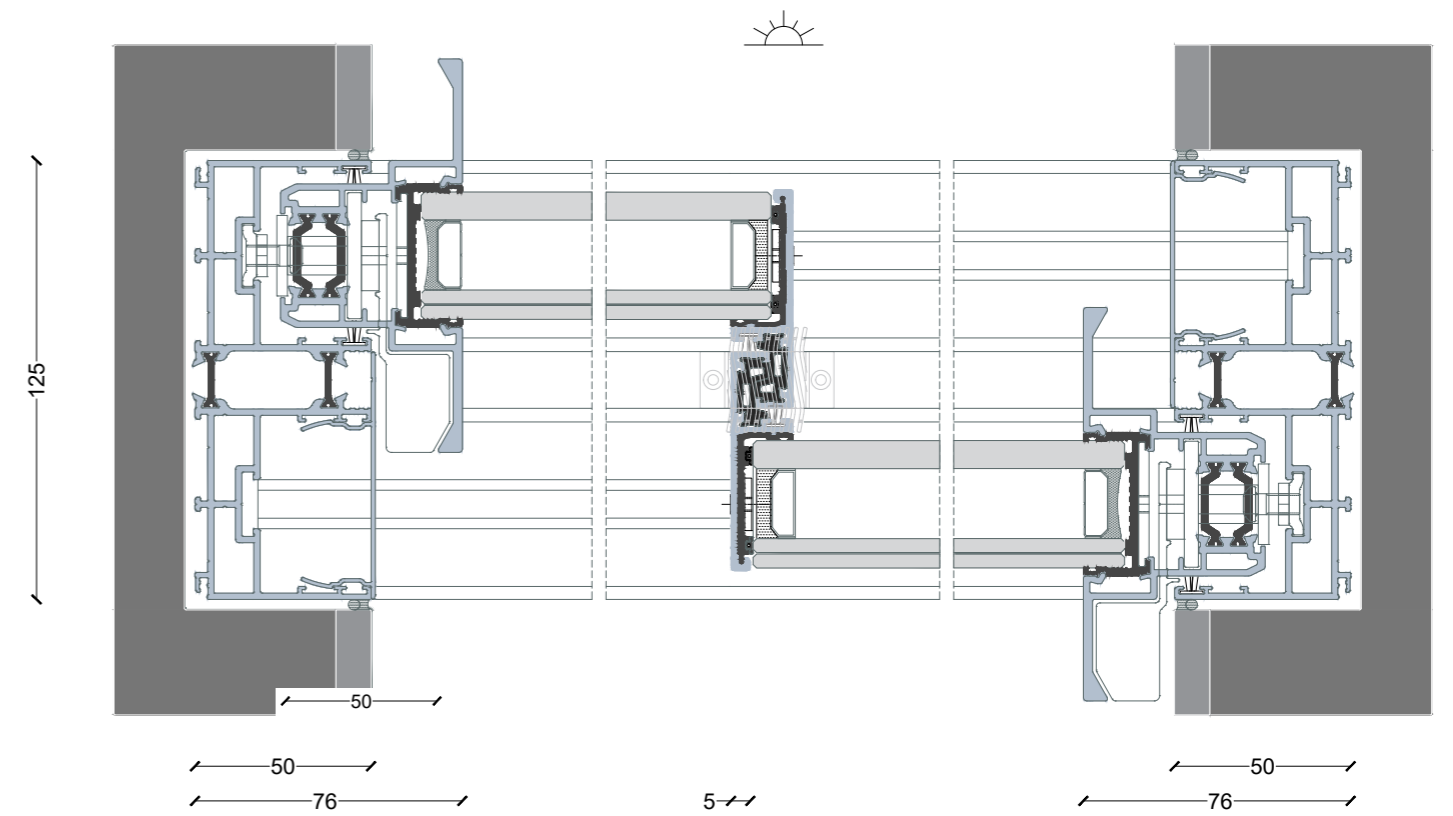

# SERIE B36

En intégrant des roulements directement sous le verre, les menuiseries BAILUX offrent une manœuvre encore plus fluide. La série B36 est la plus simple à intégrer dans l'environnement de votre projet et offre un parfait alignement du verre au sol et en linteau.

## BAILUX B36 (Double vitrage)

Securité	WK2 / RC2
Thermique	Uw = 1.1 W / m2.K
Acoustique	41 dB
Résistance à l'air	Classe 4
Résistance à l'eau	Class 9A
Résistance au vent	Class C5

**GAMME BAILUX 36 version standard** avec chicane centrale de 20 mm

**GAMME BAILUX 36 version SLIM** avec chicane centrale de 5 mm  
(disponible sous conditions)

Alignement parfait du verre en haut  
et en bas sans profils visible.  
Solution 100 % vitrage

 **BAILUX**  
minimalist windows by RCN