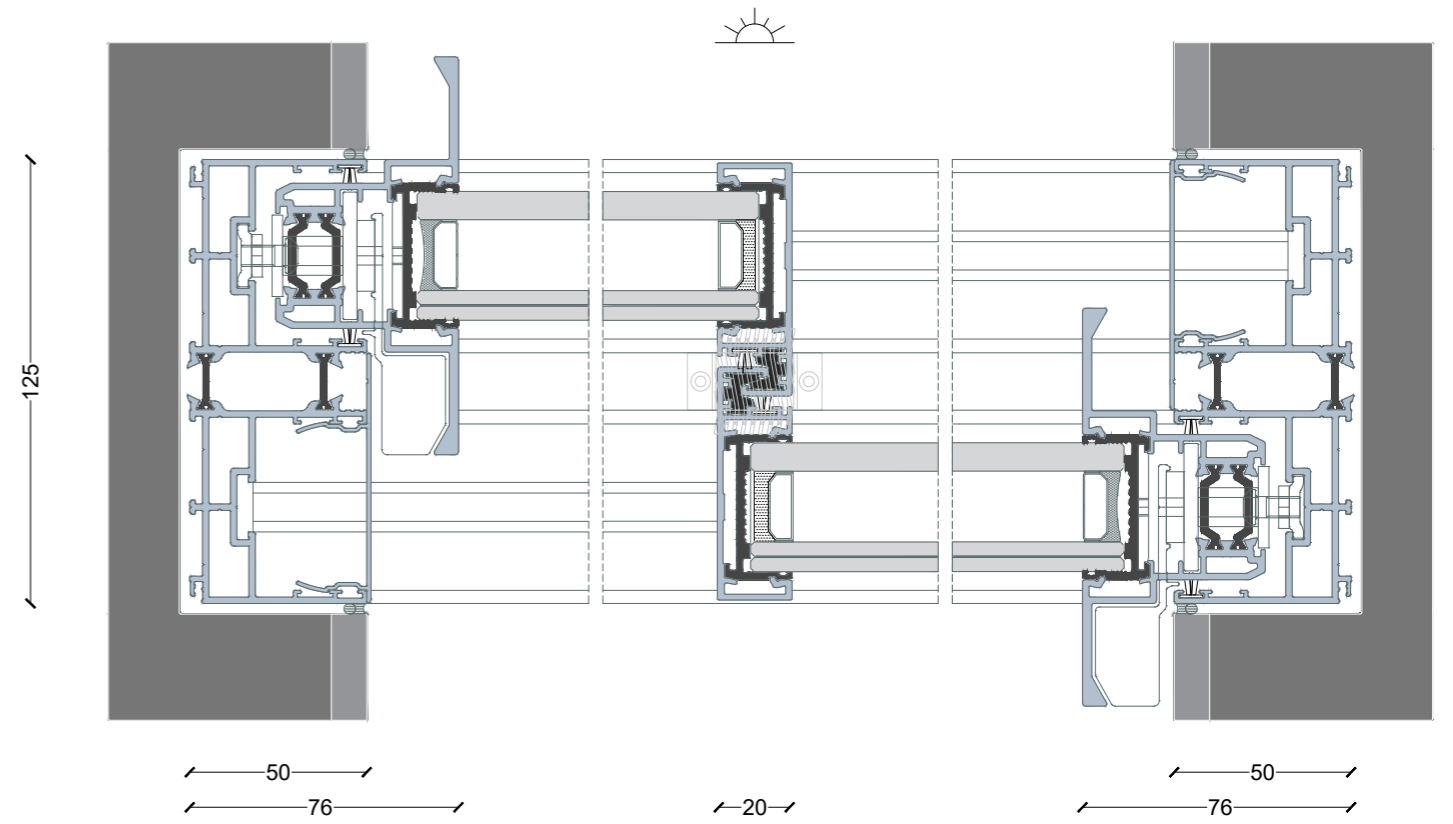

# SERIE B36

En intégrant des roulements directement sous le verre, les menuiseries BAILUX offrent une manœuvre encore plus fluide. La série B36 est la plus simple à intégrer dans l'environnement de votre projet et offre un parfait alignement du verre au sol et en linteau.

## BAILUX B36 (Double vitrage)

Securité	WK2 / RC2
Thermique	Uw = 1.1 W / m2.K
Acoustique	41 dB
Résistance à l'air	Classe 4
Résistance à l'eau	Class 9A
Résistance au vent	Class C5

**GAMME BAILUX 36 version standard** avec chicane centrale de 20 mm

**GAMME BAILUX 36 version SLIM** avec chicane centrale de 5 mm  
(disponible sous conditions)

Alignement parfait du verre en haut  
et en bas sans profils visible.  
Solution 100 % vitrage

 **BAILUX**  
minimalist windows by RCN