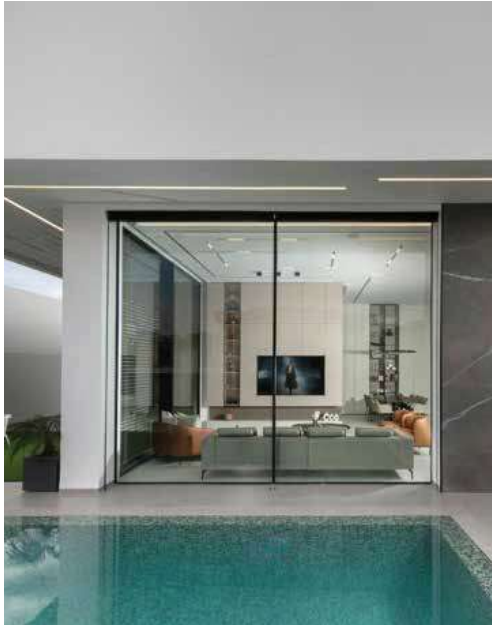

BAILUX
minimalist windows by RCH

3 rue de Pranaud, 43700 Coubon
04 71 01 14 19
contact@framesystem.fr

www.framesystem.fr
www.bailux.com