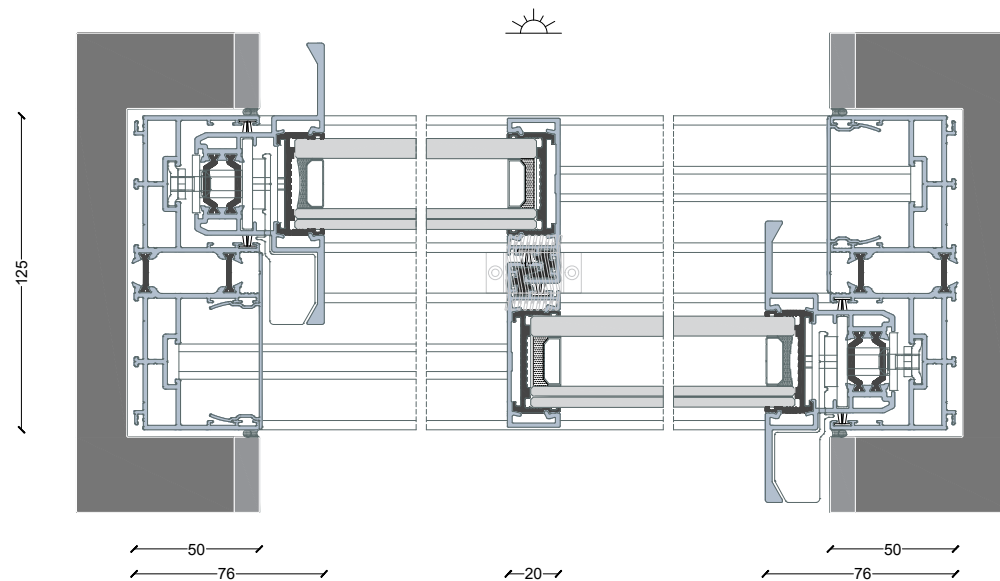

SERIE

INV36SR

La gamme BAILUX rails invisible est également disponible dans une version simplifiée INV36 SR, qui n'impose pas le recouvrement des revêtements parfois difficile à intégrer. La série INV36 SR inclut des capotages aluminium laqués sur la ligne de roulement

BAILUX INV36SR (Double vitrage)

Securité	WK2 / RC2
Thermique	$U_w = 1.1 \text{ W / m}^2\text{K}$
Acoustique	41 dB
Résistance à l'air	Classe 4
Résistance à l'eau	Class 9A
Résistance au vent	Class C5

GAMME BAILUX 36 version standard avec chicane centrale de 20 mm