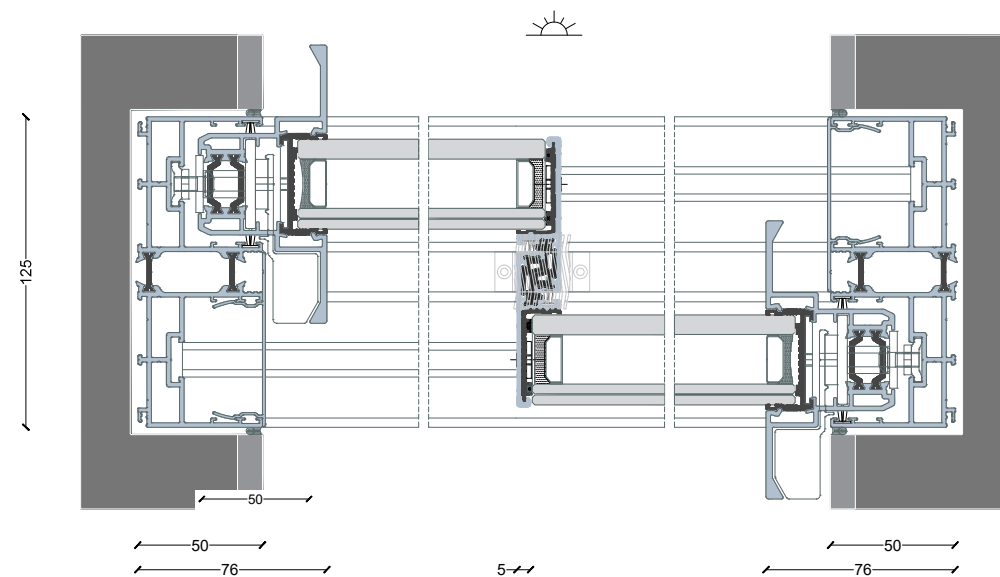

SERIE

INV36SR

La gamme BAILUX rails invisible est également disponible dans une version simplifiée INV36 SR, qui n'impose pas le recouvrement des revêtements parfois difficile à intégrer. La série INV36 SR inclut des capotages aluminium laqués sur la ligne de roulement

BAILUX INV36SR (Double vitrage)

Securité	WK2 / RC2
Thermique	$U_w = 1.1 \text{ W / m}^2\text{K}$
Acoustique	41 dB
Résistance à l'air	Classe 4
Résistance à l'eau	Class 9A
Résistance au vent	Class C5

GAMME BAILUX 36 version standard avec chicane centrale de 20 mm