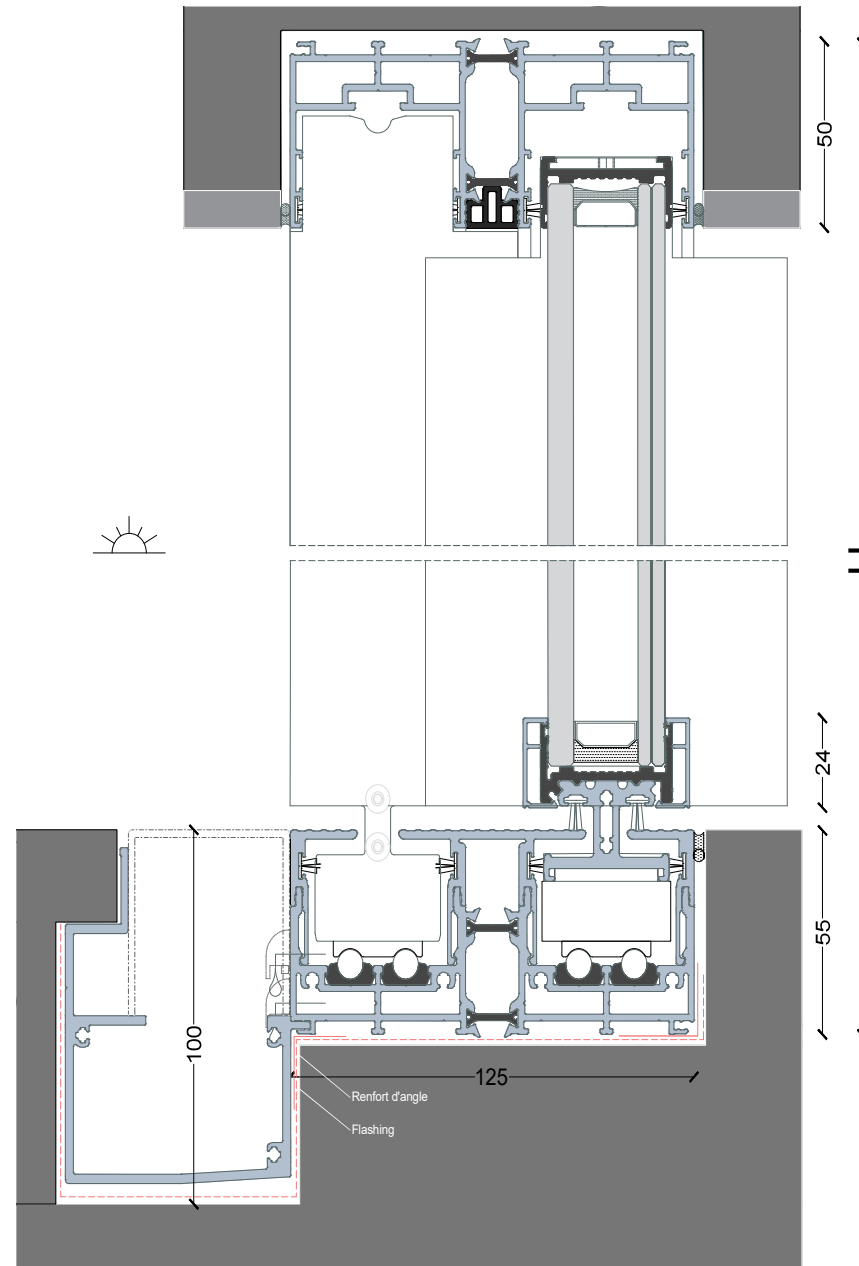

SERIE

INV36SR

La gamme BAILUX rails invisible est également disponible dans une version simplifiée INV36 SR, qui n'impose pas le recouvrement des revêtements parfois difficile à intégrer. La série INV36 SR inclut des capotages aluminium laqués sur la ligne de roulement

BAILUX INV36SR (Double vitrage)

Securité	WK2 / RC2
Thermique	$U_w = 1.1 \text{ W / m}^2\text{K}$
Acoustique	41 dB
Résistance à l'air	Classe 4
Résistance à l'eau	Class 9A
Résistance au vent	Class C5

GAMME BAILUX 36 version standard avec chicane centrale de 20 mm