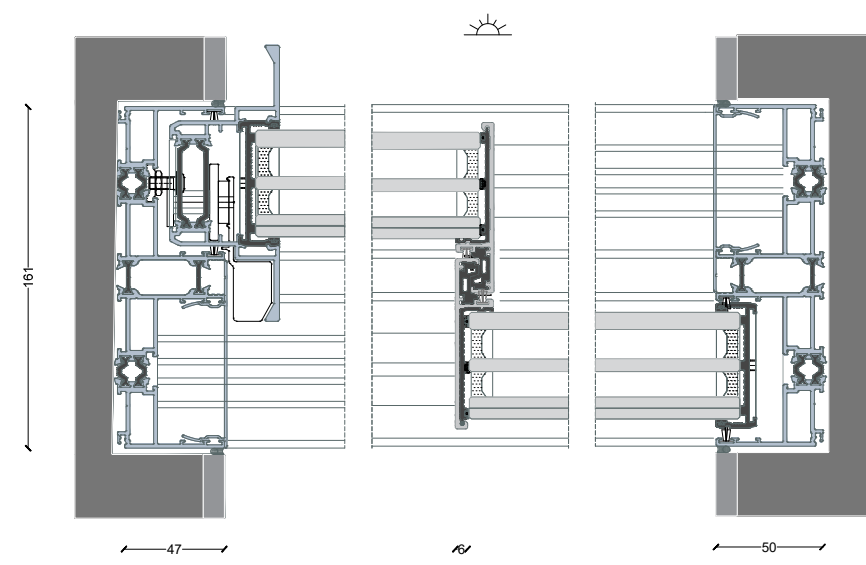

SERIE INV54

Découvrez notre série INV54 alliant élégance et fonctionnalité. Dotée d'un triple vitrage pour une isolation optimale et d'un seuil ingénieux permettant le recouvrement harmonieux des matériaux, cette collection redéfinit le mariage entre esthétique et performance.

BAILUX INV54 (Triple vitrage)

Securité	WK2 / RC2
Thermique	$U_w = 0.8 \text{ W / m}^2\text{.K}$
Acoustique	44 dB
Résistance à l'air	Classe 4
Résistance à l'eau	Class 7A
Résistance au vent	Class B4

GAMME BAILUX 54 version standard avec chicane centrale de 20 mm

GAMME BAILUX 54 version SLIM avec chicane centrale de 5 mm
(disponible sous conditions)

RAIL INVISIBLE
La serie INV supprime toutes
frontieres entre
l'interieur et l'exterieur

 BAILUX
minimalist windows by RCH