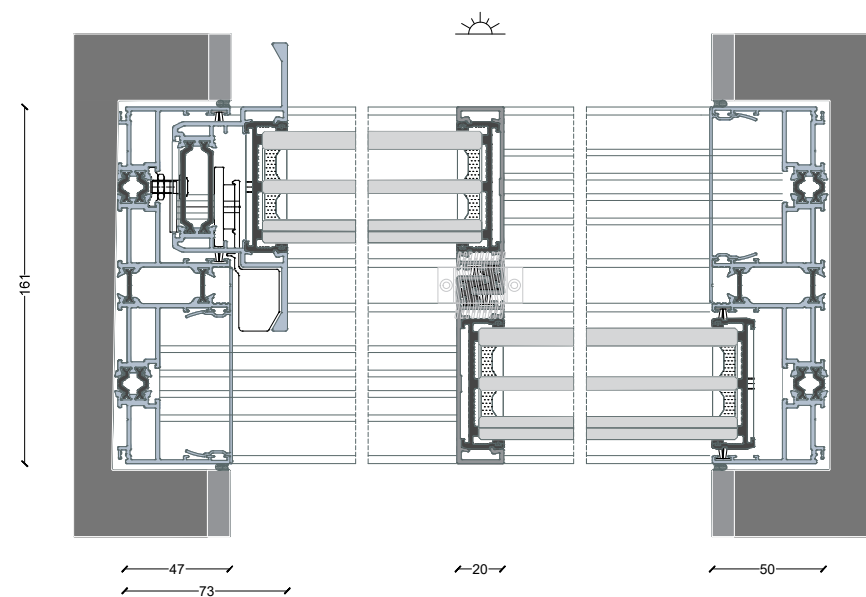

SERIE INV54

Découvrez notre série INV54 alliant élégance et fonctionnalité. Dotée d'un triple vitrage pour une isolation optimale et d'un seuil ingénieux permettant le recouvrement harmonieux des matériaux, cette collection redéfinit le mariage entre esthétique et performance.

BAILUX INV54 (Triple vitrage)

Securité	WK2 / RC2
Thermique	$U_w = 0.8 \text{ W / m}^2\text{.K}$
Acoustique	44 dB
Résistance à l'air	Classe 4
Résistance à l'eau	Class 7A
Résistance au vent	Class B4

GAMME BAILUX 54 version standard avec chicane centrale de 20 mm

GAMME BAILUX 54 version SLIM avec chicane centrale de 5 mm
(disponible sous conditions)

RAIL INVISIBLE
La serie INV supprime toutes
frontieres entre
l'interieur et l'exterieur

 BAILUX
minimalist windows by RCH