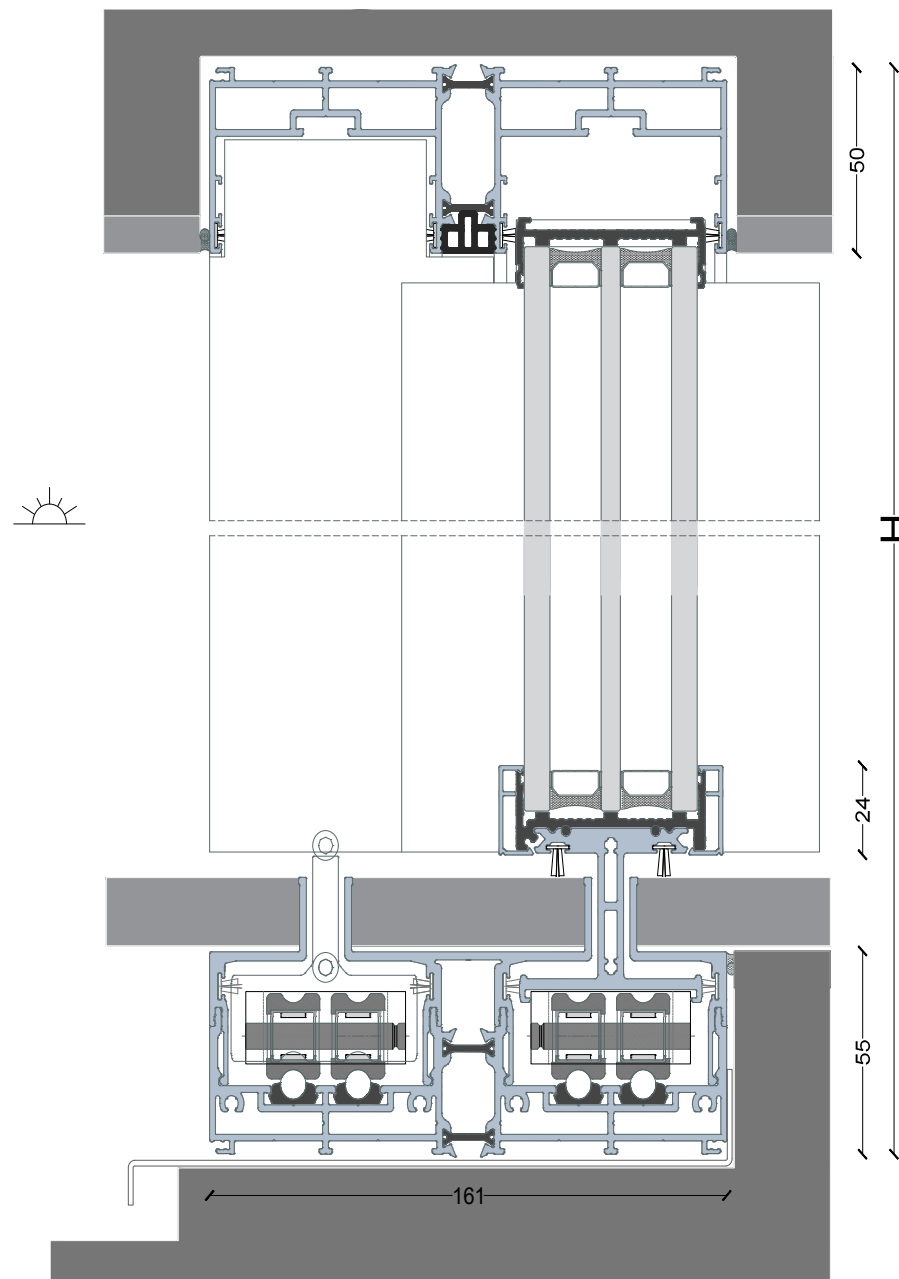

SERIE INV54

Découvrez notre série INV54 alliant élégance et fonctionnalité. Dotée d'un triple vitrage pour une isolation optimale et d'un seuil ingénieux permettant le recouvrement harmonieux des matériaux, cette collection redéfinit le mariage entre esthétique et performance.

BAILUX INV54 (Triple vitrage)

Securité	WK2 / RC2
Thermique	$U_w = 0.8 \text{ W / m}^2\text{.K}$
Acoustique	44 dB
Résistance à l'air	Classe 4
Résistance à l'eau	Class 7A
Résistance au vent	Class B4

GAMME BAILUX 54 version standard avec chicane centrale de 20 mm

GAMME BAILUX 54 version SLIM avec chicane centrale de 5 mm
(disponible sous conditions)

RAIL INVISIBLE
La serie INV supprime toutes
frontieres entre
l'interieur et l'exterieur

 BAILUX
minimalist windows by RCH